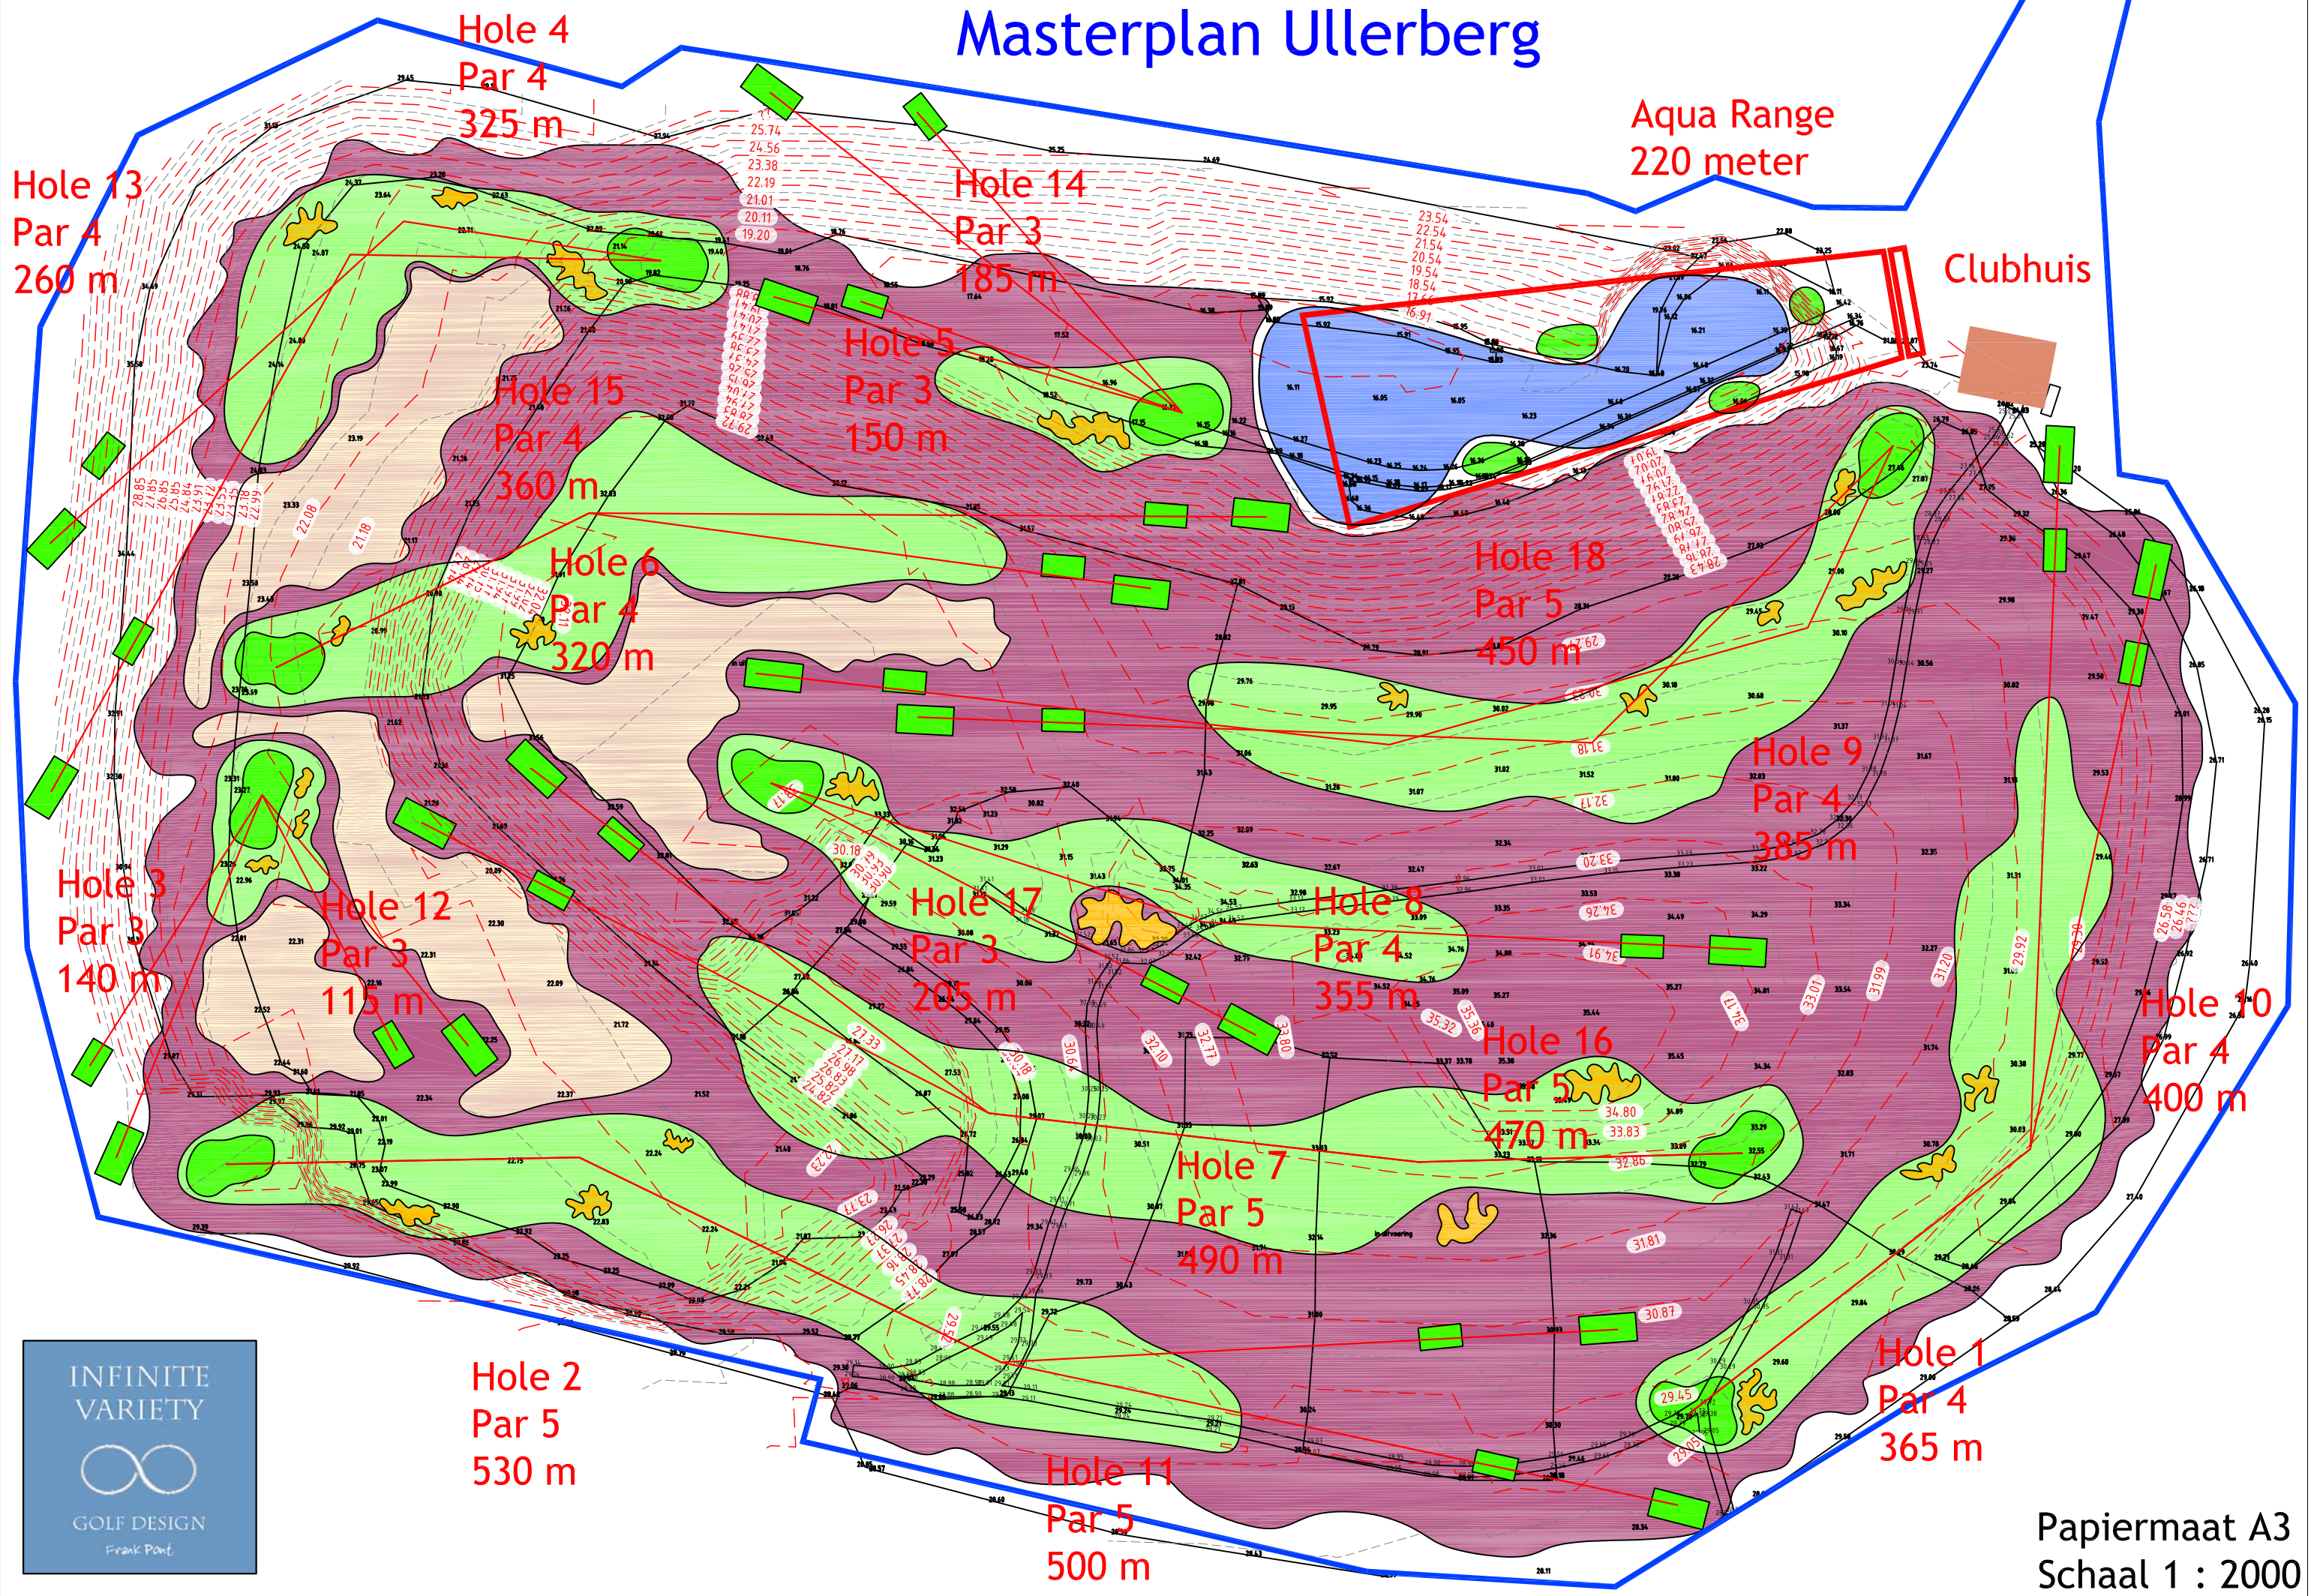

# Masterplan Ullerberg

Papiermaat A3  
Schaal 1 : 2000